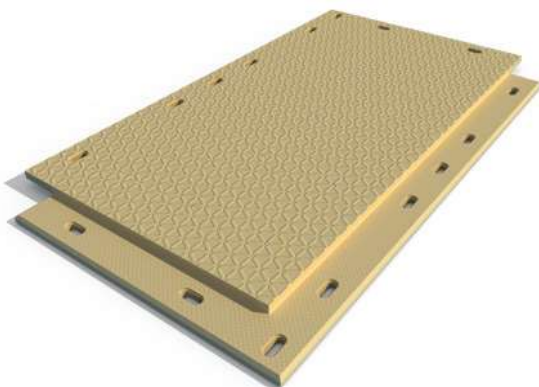

www.gygerlevages.ch

Autres équipements

Ventouse à verres

Dimensions

Longueur 207 cm x hauteur 95 cm (8 ventouses)

Longueur 340 cm x hauteur 95 cm (12 ventouses)

Largeur : 20 cm

Capacités

900 kg (8 ventouses)

1'300 kg (12 ventouses)

Ventouse à panneaux

Capacités

1'000 kg

Remorques de signalisation

Plaques Durabase

Dimensions

245 cm x 427 cm x 10.8 cm
8.45 m² de surface utilisable
30.5 cm de lèvre surplombant les côtés

Poids

477 kg (grande plaque)
238 kg (petite plaque)

Benne à terre

Dimensions

241 cm x 143 cm x 115 cm

Capacités