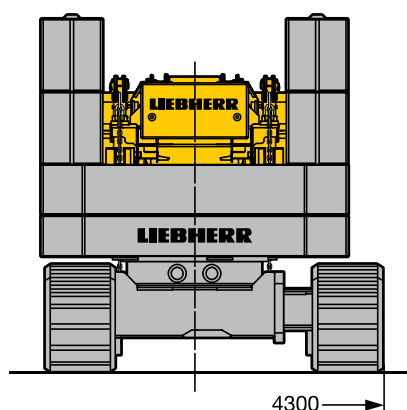

www.gygerlevages.ch

Liebherr LTR 1100

Capacité maximale :	100	tonnes
Flèche télescopique :	52	mètres
Hauteur de levage maximale :	70	mètres
Portée maximale :	60	mètres
Poids de la machine au travail :	103	tonnes
Fléchette fixe :	19	mètres
Double treuil		

Maße
Dimensions
Encombrement • Dimensioni
Dimensiones • Габариты крана

S2120.03

Hubhöhen
Lifting heights
 Hauteurs de levage • Altezze di sollevamento
 Alturas de elevación • Высота подъема

T

Hubhöhen

Lifting heights