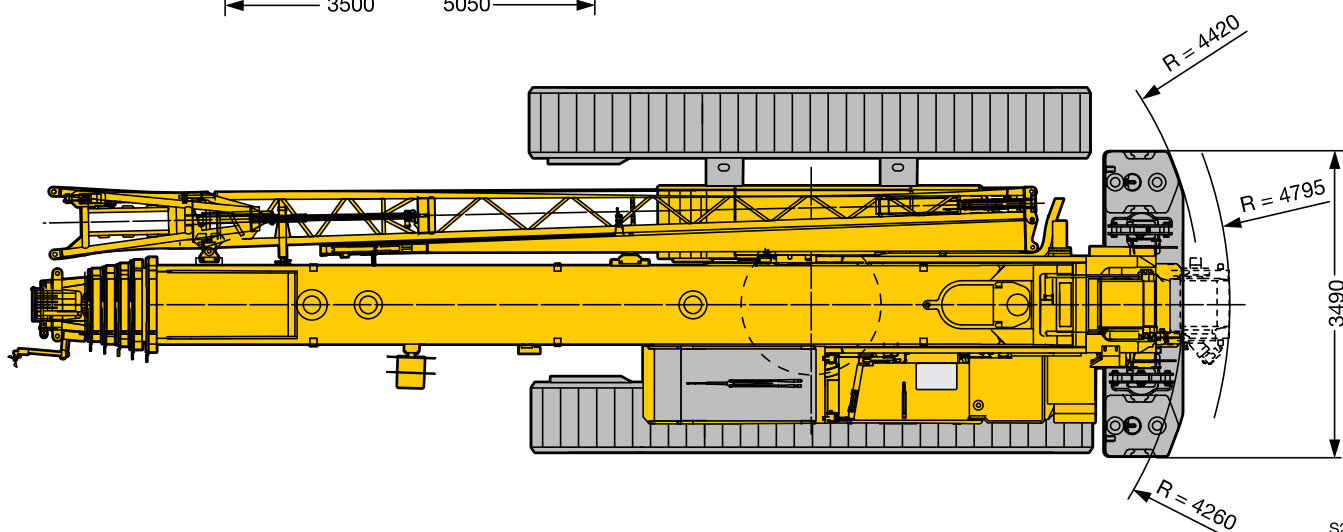

GYGER LEVAGES

Autogrues et transports spéciaux

Gyger Levages Sàrl

Neuchâtel – Jura – Berne – Fribourg – Vaud – Genève – Valais

info@gygerlevages.ch

Grues mobiles de 40 à 450 to

Dépannage 24 / 24 h

Transports divers

www.gygerlevages.ch

Liebherr LTR 1100

Capacité maximale :	100	tonnes
Flèche télescopique :	52	mètres
Hauteur de levage maximale :	70	mètres
Portée maximale :	60	mètres
Poids de la machine au travail :	103	tonnes
Fléchette fixe :	19	mètres
Double treuil		

Maße
Dimensions
Encombrement • Dimensioni
Dimensiones • Габариты крана

S2120.03

Hubhöhen
Lifting heights
 Hauteurs de levage • Altezze di sollevamento
 Alturas de elevación • Высота подъема

T

Hubhöhen

Lifting heights