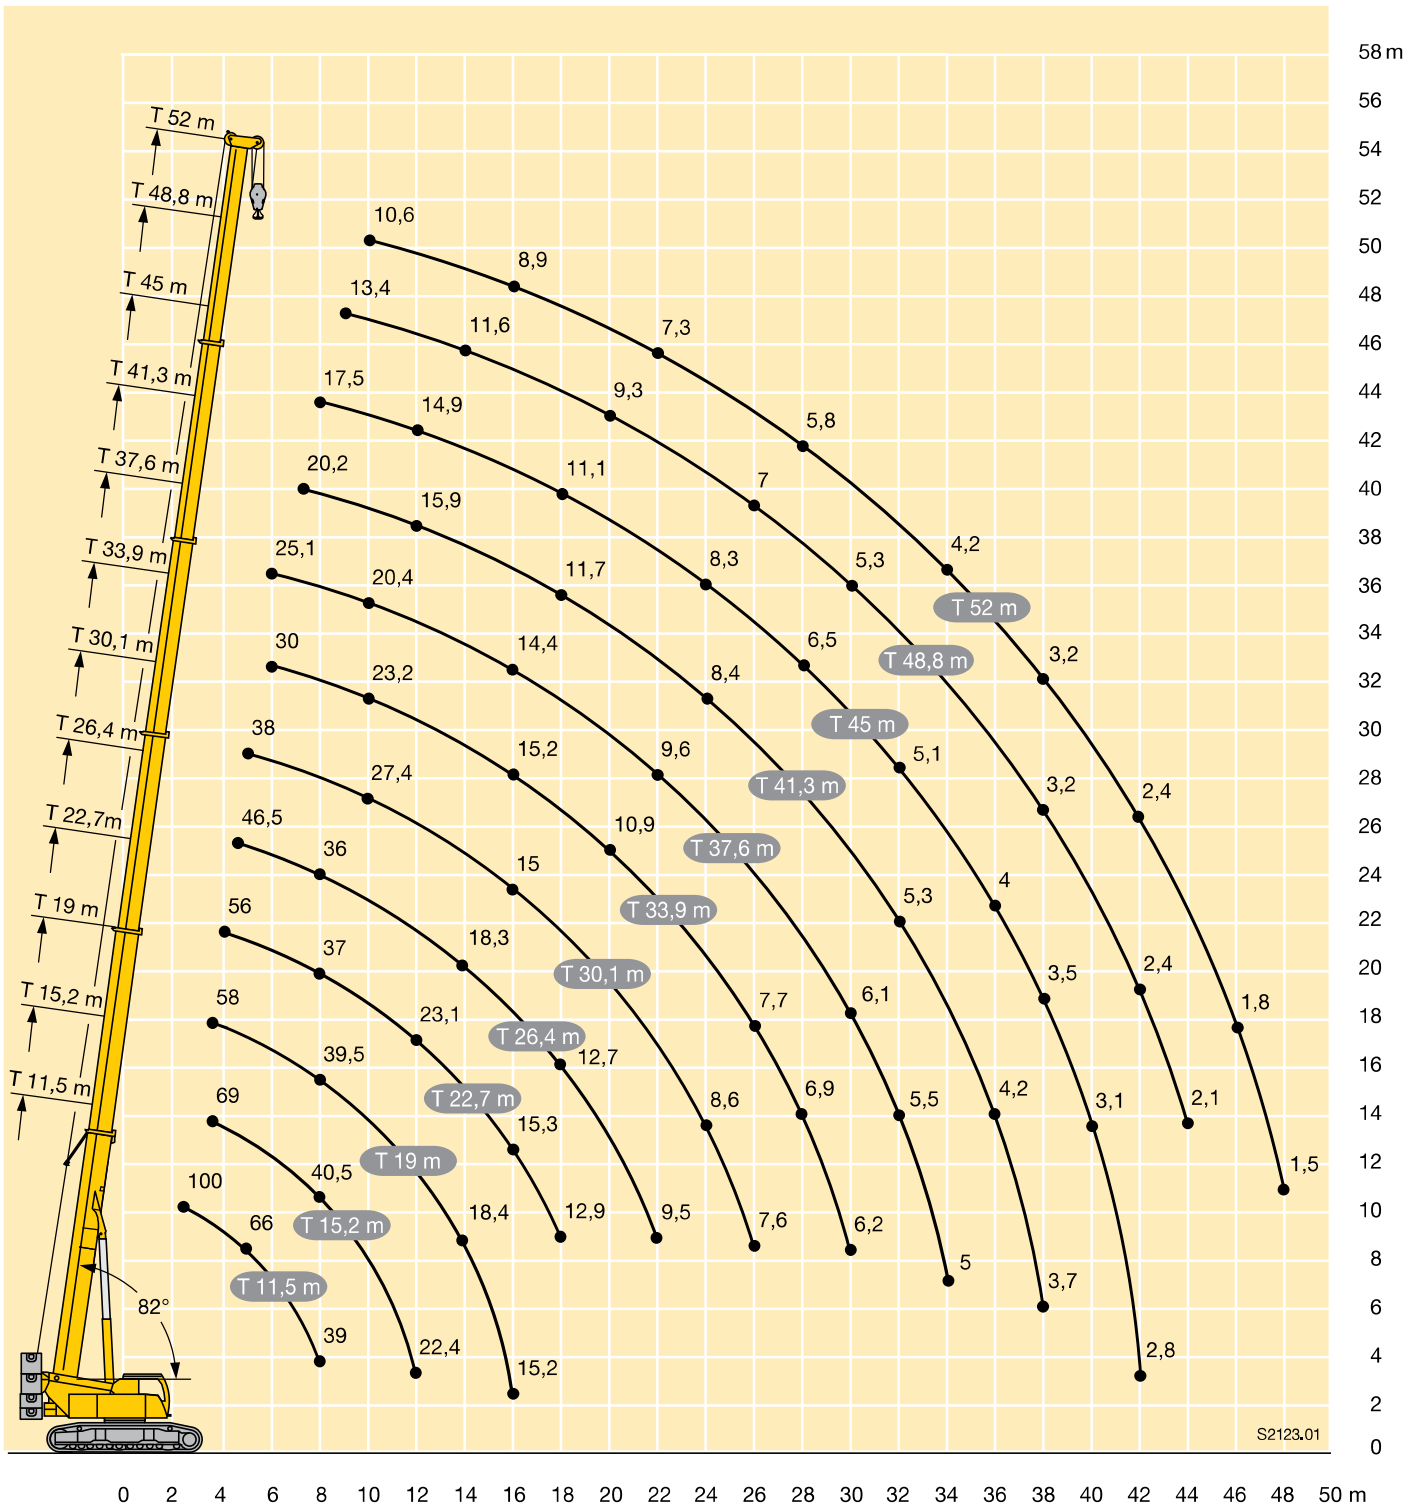

www.gygerlevages.ch

Liebherr LTR 1100

Capacité maximale :	100	tonnes
Flèche télescopique :	52	mètres
Hauteur de levage maximale :	70	mètres
Portée maximale :	60	mètres
Poids de la machine au travail :	103	tonnes
Fléchette fixe :	19	mètres
Double treuil		

Maße
Dimensions
Encombrement • Dimensioni
Dimensiones • Габариты крана

S2120.03

Hubhöhen
Lifting heights
 Hauteurs de levage • Altezze di sollevamento
 Alturas de elevación • Высота подъема

T

Hubhöhen

Lifting heights