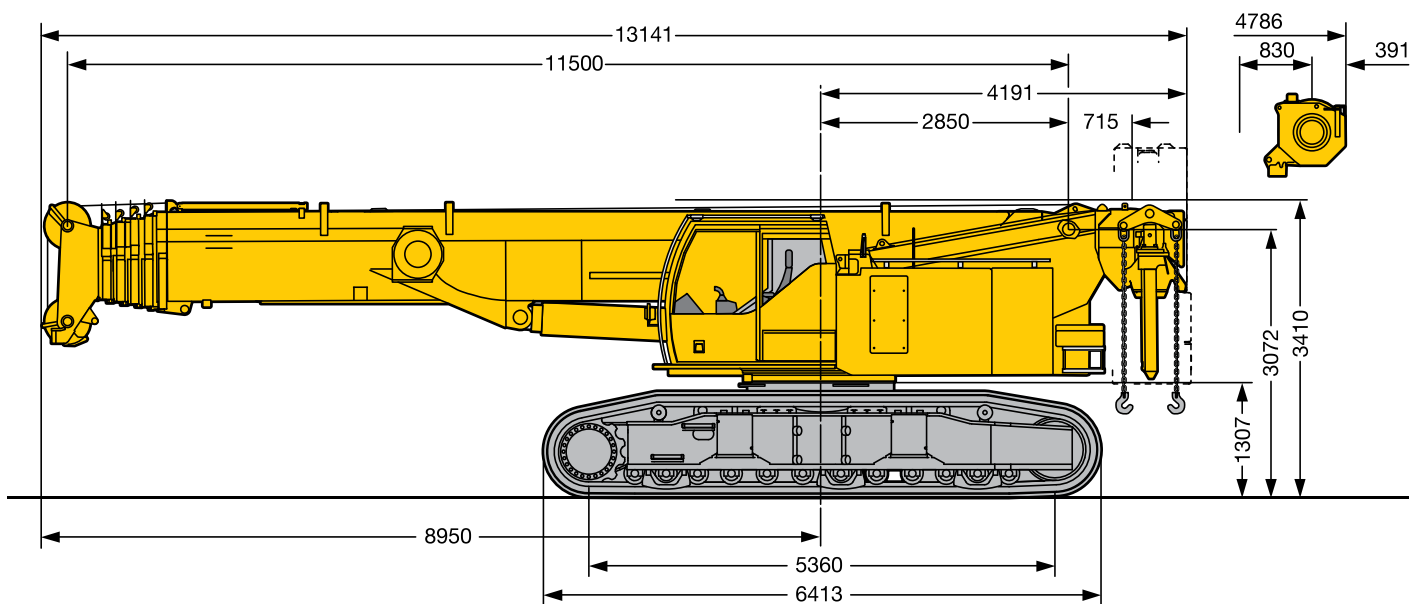

www.gygerlevages.ch

Liebherr LTR 1100

Capacité maximale :	100	tonnes
Flèche télescopique :	52	mètres
Hauteur de levage maximale :	70	mètres
Portée maximale :	60	mètres
Poids de la machine au travail :	103	tonnes
Fléchette fixe :	19	mètres
Double treuil		

Maße
Dimensions
Encombrement • Dimensioni
Dimensiones • Габариты крана

S2120.03

Hubhöhen
Lifting heights
 Hauteurs de levage • Altezze di sollevamento
 Alturas de elevación • Высота подъема

T

Hubhöhen

Lifting heights