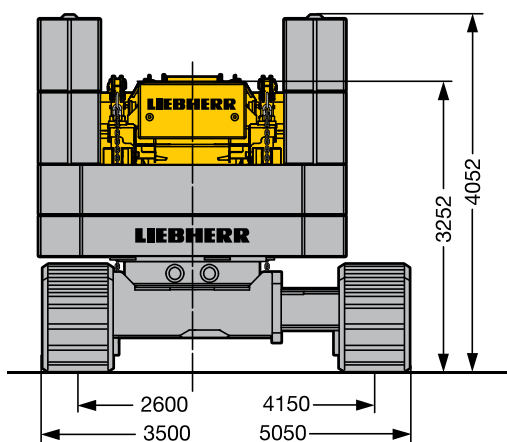

www.gygerlevages.ch

Liebherr LTR 1100

Capacité maximale :	100	tonnes
Flèche télescopique :	52	mètres
Hauteur de levage maximale :	70	mètres
Portée maximale :	60	mètres
Poids de la machine au travail :	103	tonnes
Fléchette fixe :	19	mètres
Double treuil		

Maße
Dimensions
Encombrement • Dimensioni
Dimensiones • Габариты крана

S2120.03

Hubhöhen
Lifting heights
 Hauteurs de levage • Altezze di sollevamento
 Alturas de elevación • Высота подъема

T

Hubhöhen

Lifting heights