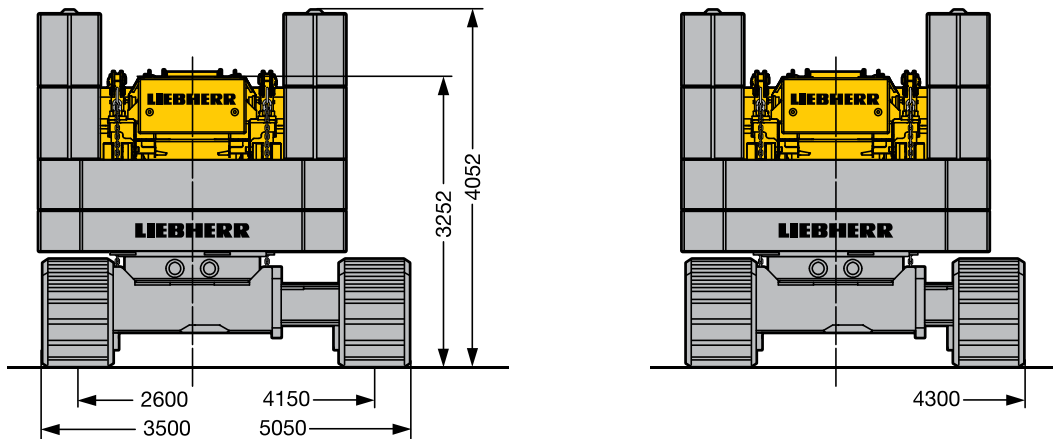

Maße
Dimensions
Encombrement • Dimensioni
Dimensiones • Габариты крана

S2120.03