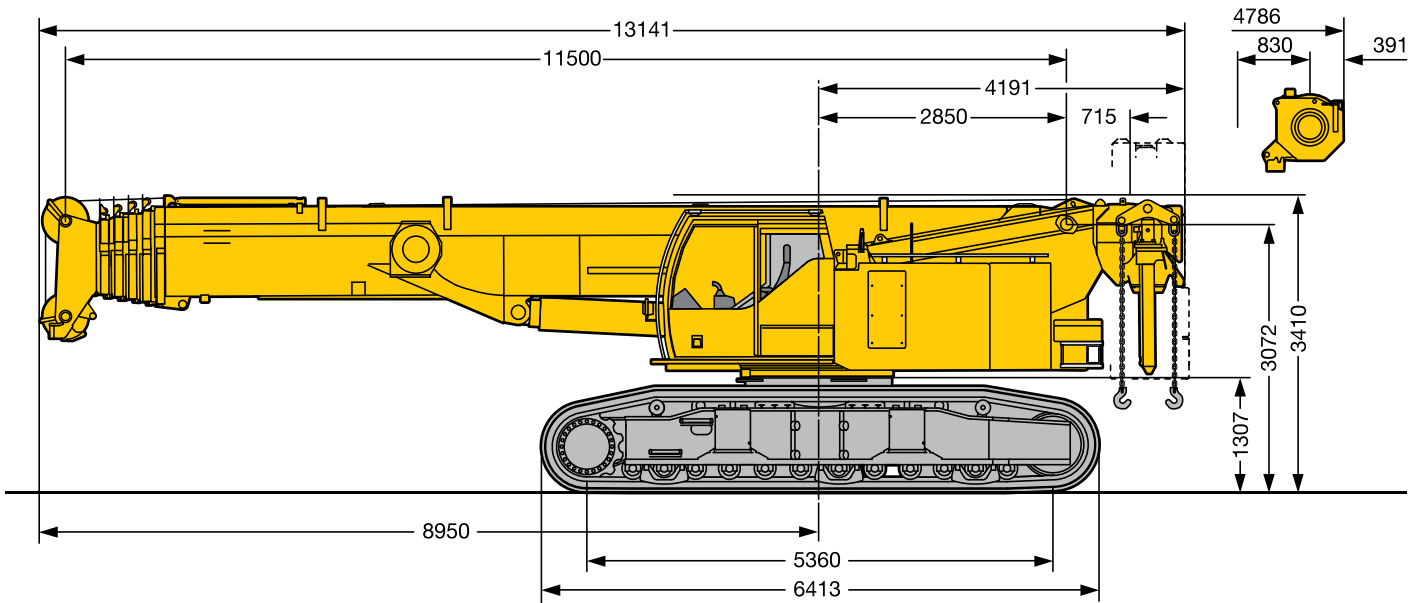

## Liebherr LTR 1100

Capacité maximale :	100	tonnes
Flèche télescopique :	52	mètres
Hauteur de levage maximale :	70	mètres
Portée maximale :	60	mètres
Poids de la machine au travail :	103	tonnes
Fléchette fixe :	19	mètres
Double treuil		

**Maße**  
**Dimensions**  
**Encombrement • Dimensioni**  
**Dimensiones • Габариты крана**

S2120.03

**Hubhöhen**  
**Lifting heights**  
 Hauteurs de levage • Altezze di sollevamento  
 Alturas de elevación • Высота подъема