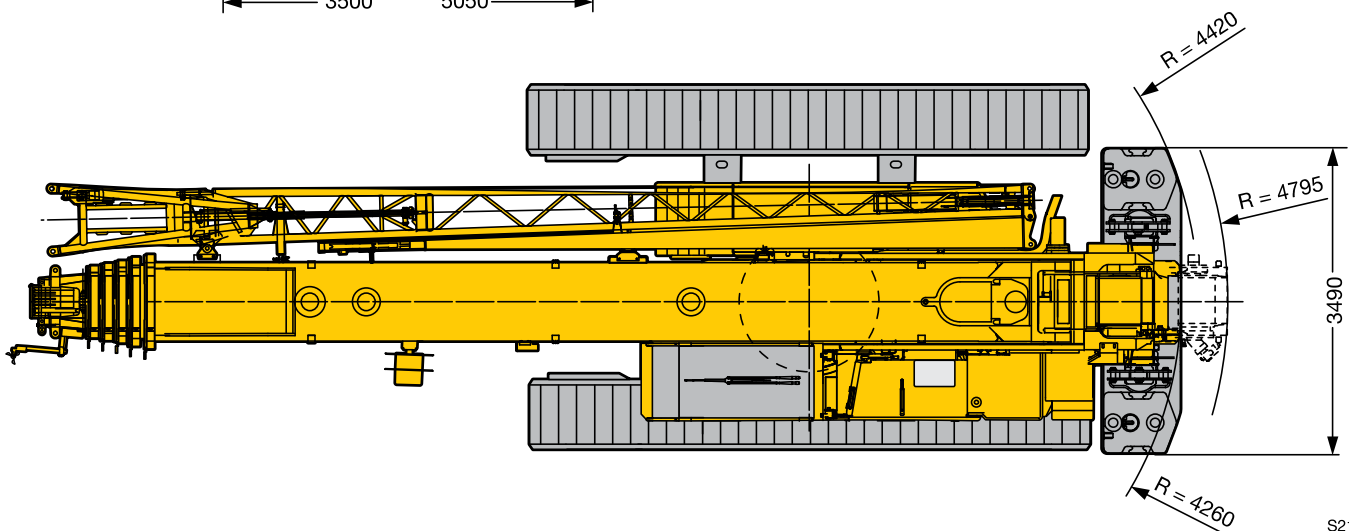

## Liebherr LTR 1100

Capacité maximale :	100	tonnes
Flèche télescopique :	52	mètres
Hauteur de levage maximale :	70	mètres
Portée maximale :	60	mètres
Poids de la machine au travail :	103	tonnes
Fléchette fixe :	19	mètres
Double treuil		

**Maße**  
**Dimensions**  
**Encombrement • Dimensioni**  
**Dimensiones • Габариты крана**

S2120.03

**Hubhöhen**  
**Lifting heights**  
 Hauteurs de levage • Altezze di sollevamento  
 Alturas de elevación • Высота подъема