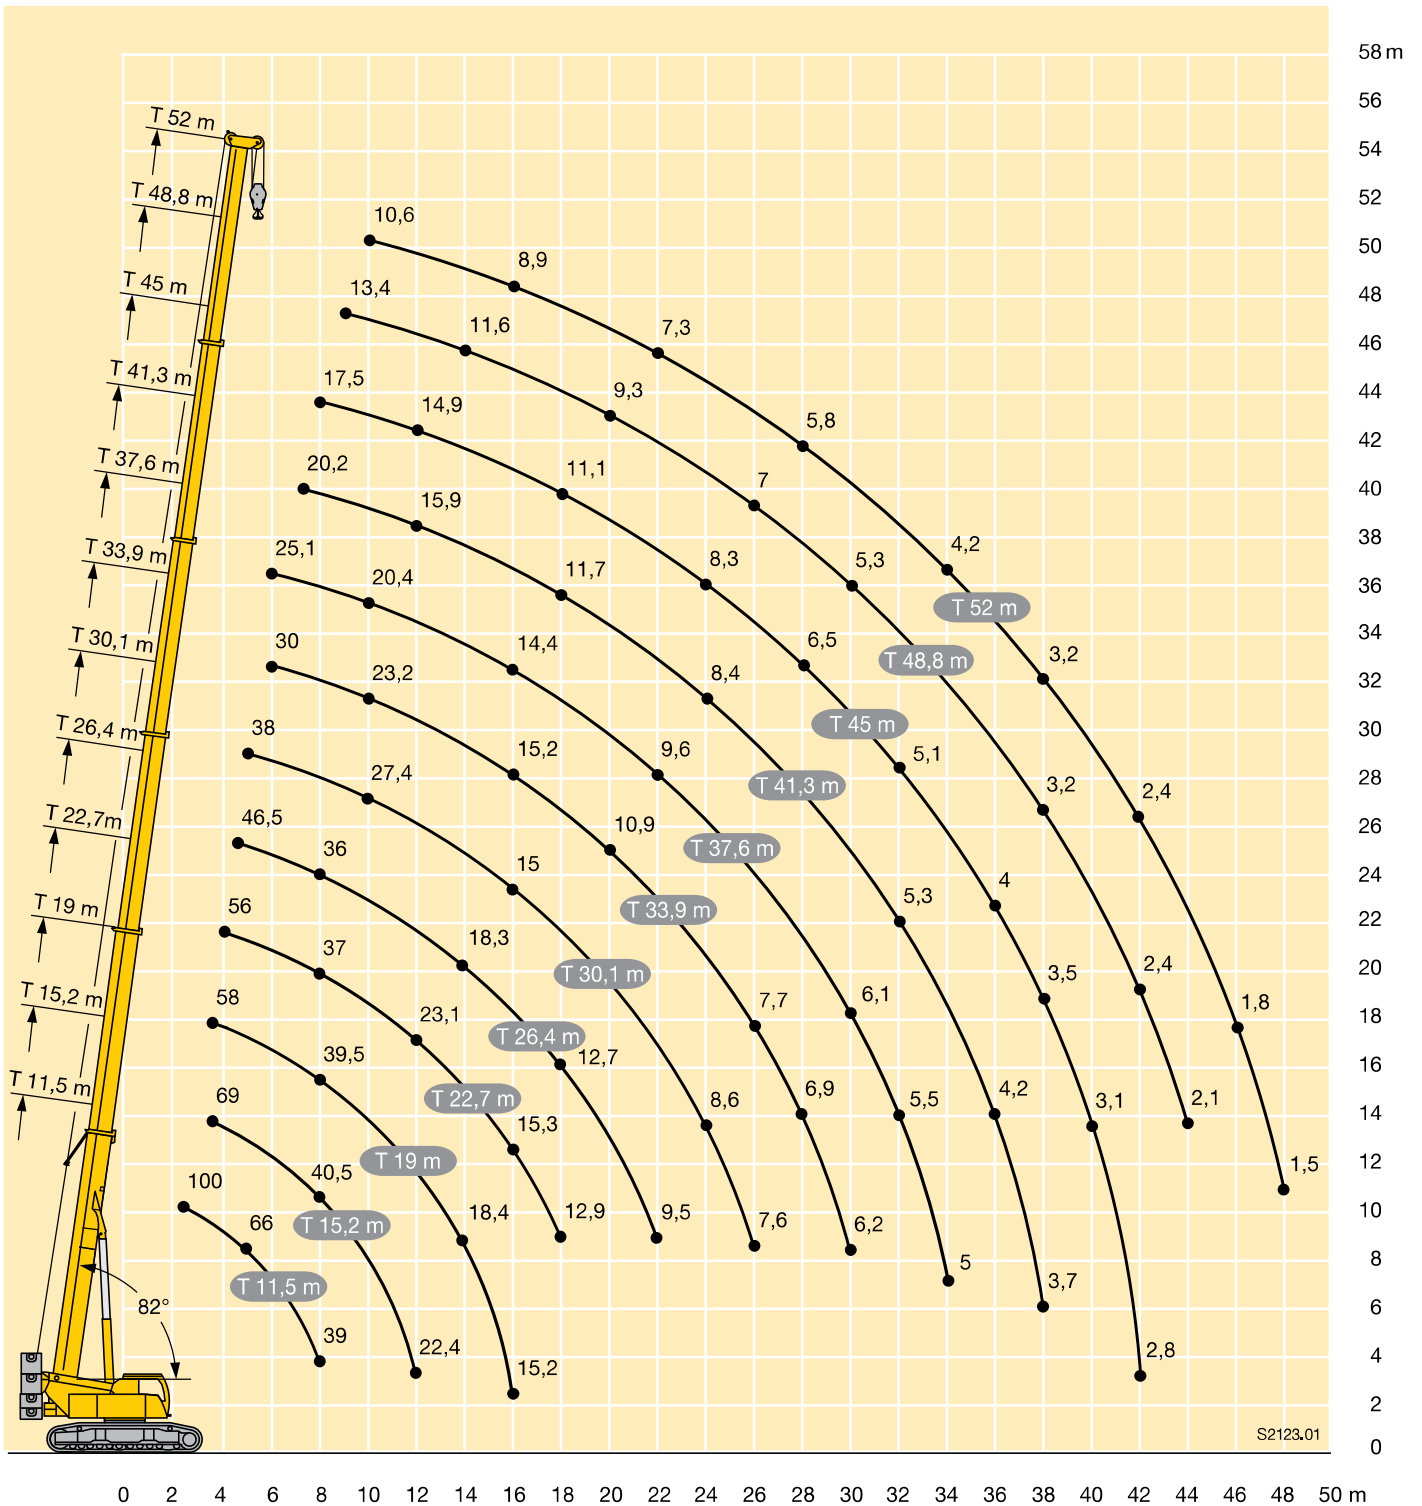

## Liebherr LTR 1100

Capacité maximale :	100	tonnes
Flèche télescopique :	52	mètres
Hauteur de levage maximale :	70	mètres
Portée maximale :	60	mètres
Poids de la machine au travail :	103	tonnes
Fléchette fixe :	19	mètres
Double treuil		

**Maße**  
**Dimensions**  
**Encombrement • Dimensioni**  
**Dimensiones • Габариты крана**

S2120.03

**Hubhöhen**  
**Lifting heights**  
 Hauteurs de levage • Altezze di sollevamento  
 Alturas de elevación • Высота подъема

# Hubhöhen